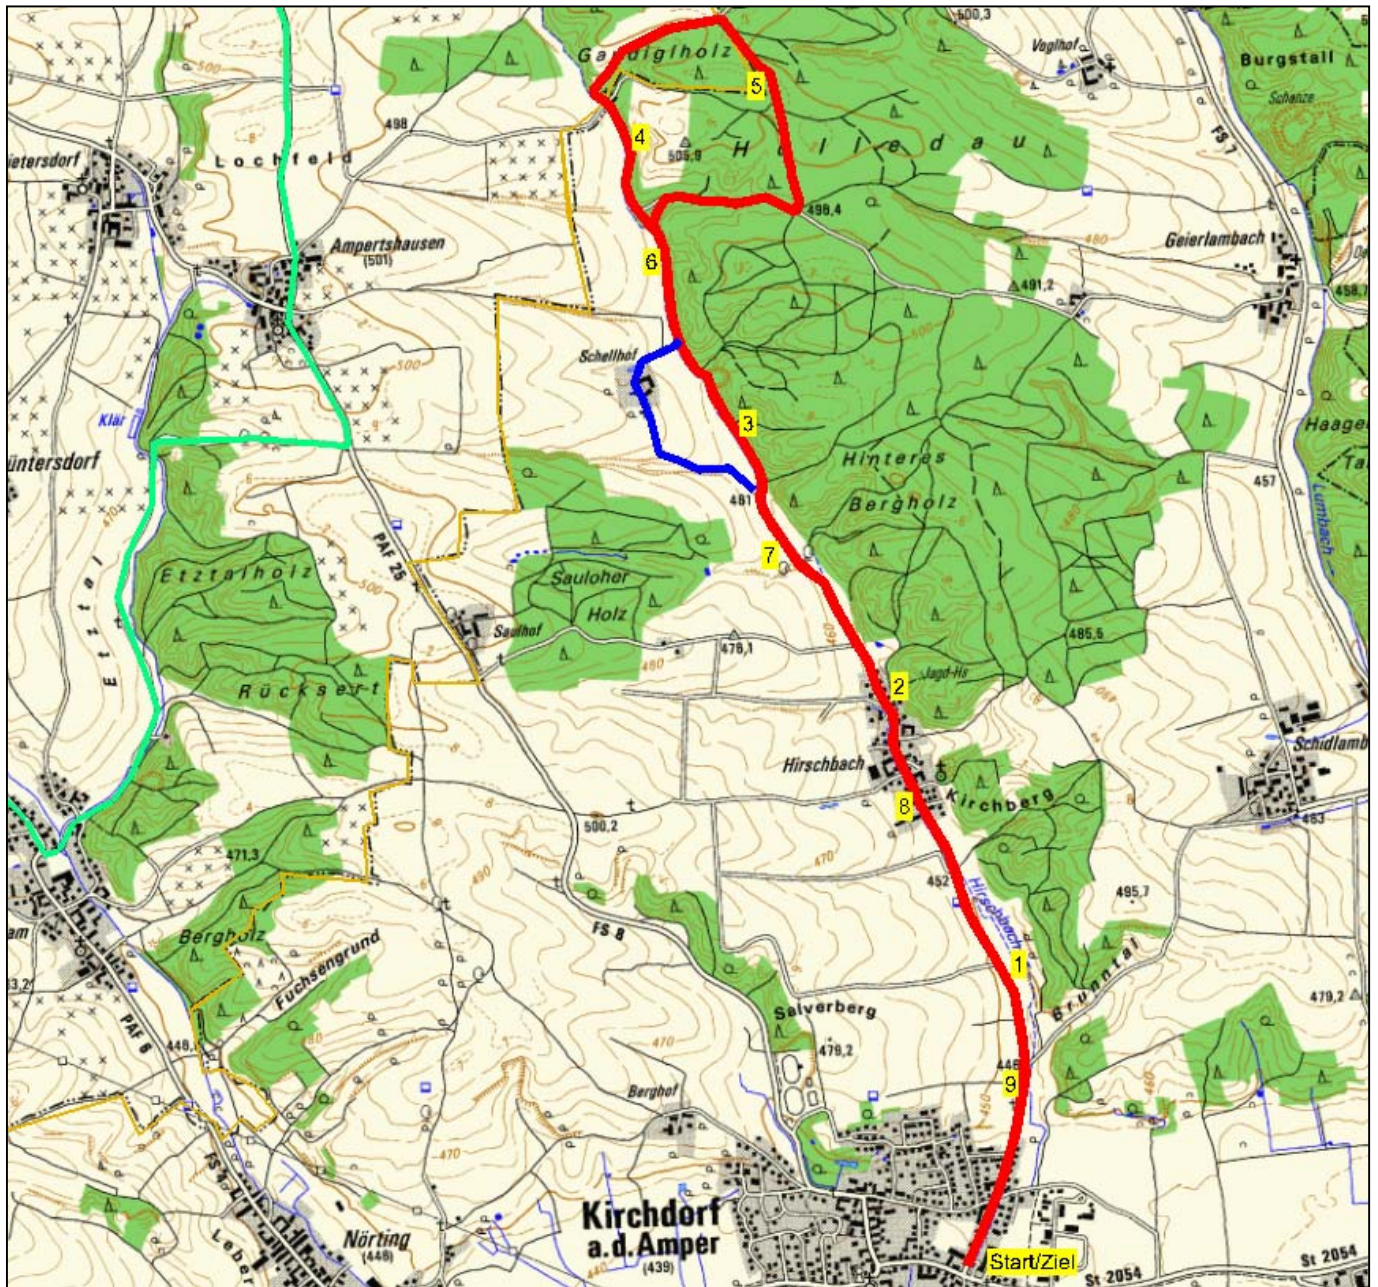

# s` Hirschbachschleiferl

## Die Strecke:

s` Schleiferl (rot)  
Streckenlänge: 9,65 km  
tiefster Punkt: 439 m Ü. NN  
höchster Punkt: 504 m ü: NN  
Höhenmeter: ca. 80 m

s` kurze Schleiferl (blau)  
6,90 km  
439,5 m ü:NN  
ca. 475 m ü.NN  
ca. 40 m  
(ohne Wertung)

Laufveranstalter: SC Kirchdorf e.V.